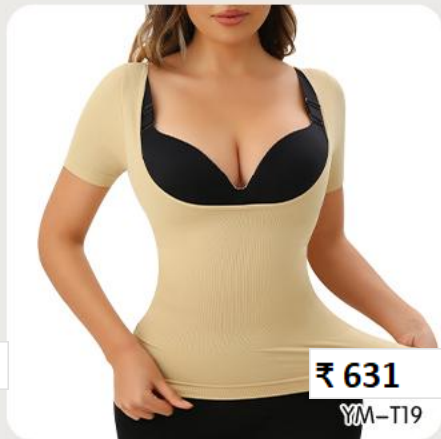

₹ 589
YM-T23

₹ 543
YM-T20

₹ 897
YM-T04

₹ 643
YM-T11

₹ 543
YM-T18

₹ 631
YM-T19

₹ 437
YM-T23

—
CREATE A FEMININE SILHOUETTE