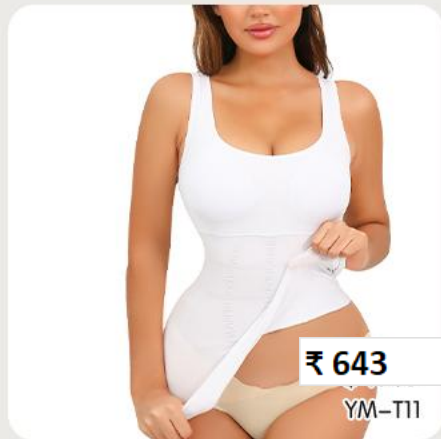

₹ 654
YM-T01

₹ 724
YM-T02

₹ 496
YM-T03

₹ 508
YM-T04

₹ 660
YM-T05

₹ 377
YM-T12

₹ 660
YM-T09

₹ 859
YM-T10

₹ 589
YM-T23

₹ 543
YM-T20

₹ 897
YM-T04

₹ 643
YM-T11

₹ 543
YM-T18

₹ 631
YM-T19

₹ 437
YM-T23

—
CREATE A FEMININE SILHOUETTE